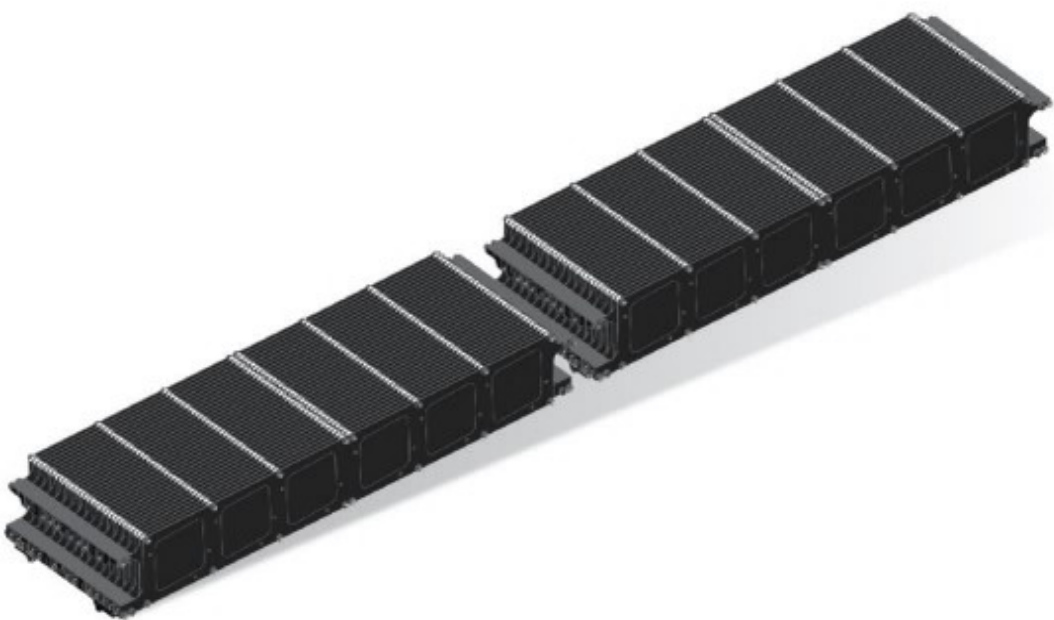

Graphite Boat

石墨舟

适用硅片型号	载硅片数量 (以炉管538为例)					
182方形系列	448	558	640	660	704	768
210方形系列	384	480	540	616	672	728
182矩形系列	696	720	768			

Graphite Boat Parts

石墨舟组成配件

图例		
1 上排隔块组合	2 下排隔块组合	3 上排隔块组合
4 下排隔块组合	5 舟片组合	6 陶瓷杆陶瓷圈组合