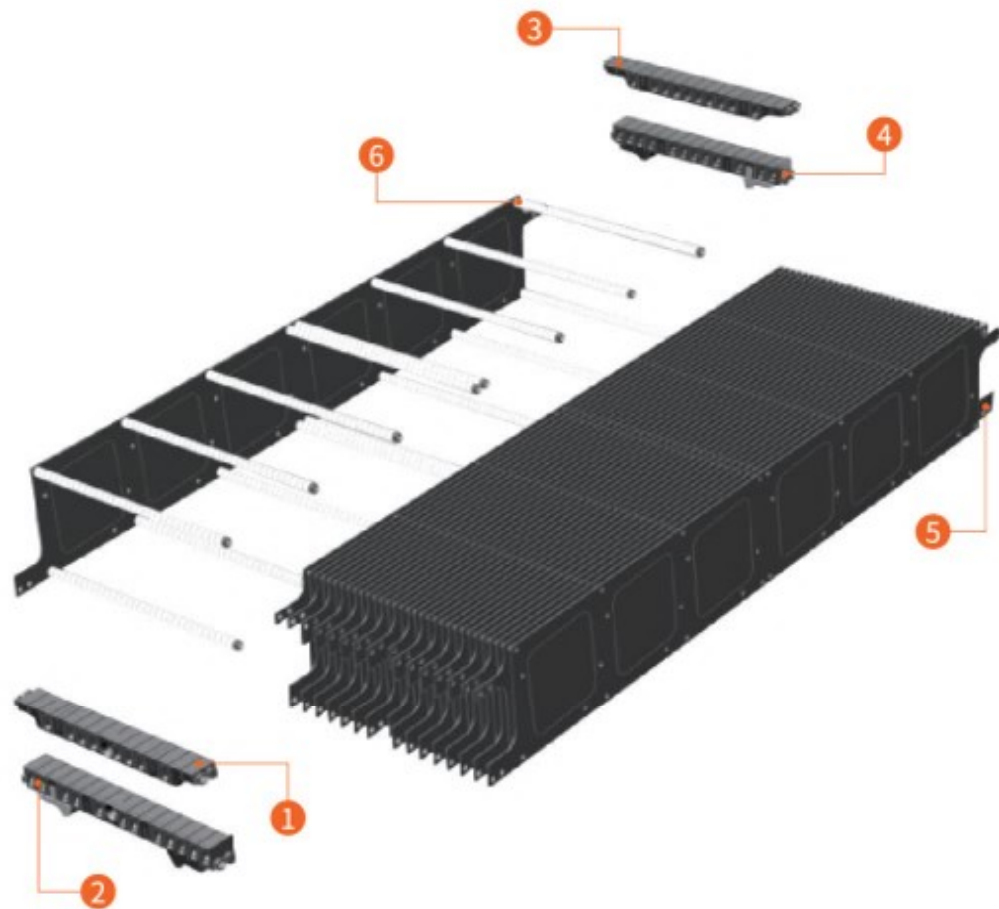

Graphite Boat

石墨舟

适用硅片型号	载硅片数量 (以炉管538为例)					
182方形系列	448	558	640	660	704	768
210方形系列	384	480	540	616	672	728
182矩形系列	696	720	768			

Graphite Boat Parts

石墨舟组成配件

图例		
1 上排隔块组合	2 下排隔块组合	3 上排隔块组合
4 下排隔块组合	5 舟片组合	6 陶瓷杆陶瓷圈组合